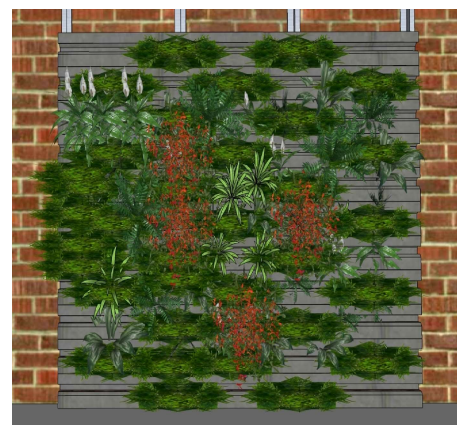

Teais Jardín Vertical es un revestimiento vertical destinado a contener tierra enriquecida que sirve de nutriente, favoreciendo el desarrollo y la sostenibilidad de la vegetación.

El sistema está previsto de un sistema de riego interno de caudal regulable según necesidades. Otra importante ventaja del sistema es que el mismo perfil dispone de otro espacio destinado a la incorporación lumínica de forma de pintura fosforescente o de luces led de muy bajo consumo energético que puede ser de procedencia solar.