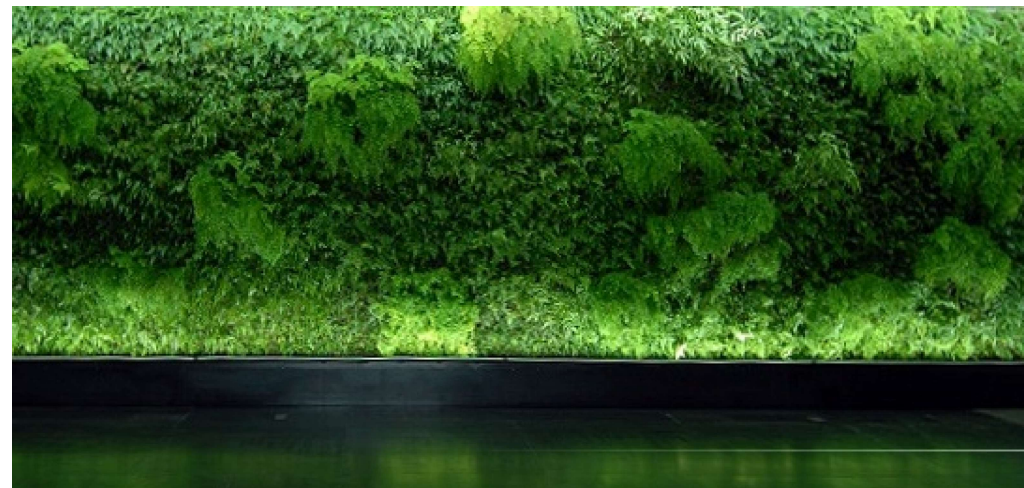

Teais Jardín Vertical es un revestimiento vertical destinado a contener tierra enriquecida que sirve de nutriente, favoreciendo el desarrollo y la sostenibilidad de la vegetación.

El sistema está previsto de un sistema de riego interno de caudal regulable según necesidades. Otra importante ventaja del sistema es que el mismo perfil dispone de otro espacio destinado a la incorporación lumínica de forma de pintura fosforescente o de luces led de muy bajo consumo energético que puede ser de procedencia solar.

Es aplicable tanto en exteriores como interiores y existe la posibilidad de incorporar aislamiento, lo que favorece las condiciones térmicas del espacio donde se instala.