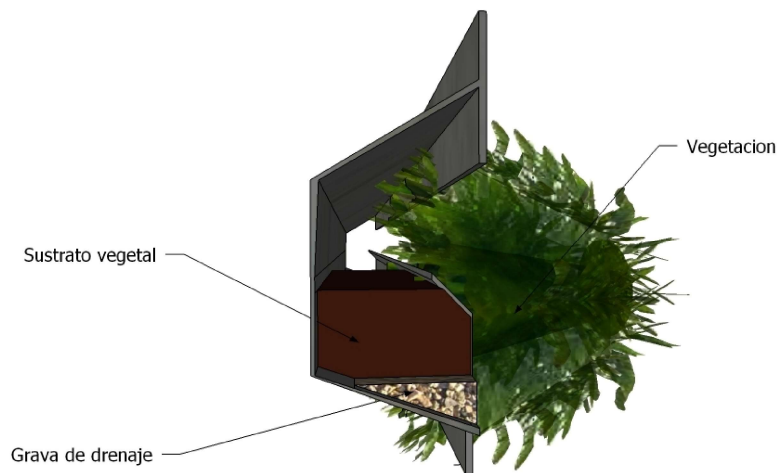

Teais Jardín Vertical es un revestimiento vertical destinado a contener tierra enriquecida que sirve de nutriente, favoreciendo el desarrollo y la sostenibilidad de la vegetación.

El sistema está previsto de un sistema de riego interno de caudal regulable según necesidades. Otra importante ventaja del sistema es que el mismo perfil dispone de otro espacio destinado a la incorporación lumínica de forma de pintura fosforescente o de luces led de muy bajo consumo energético que puede ser de procedencia solar.

Es aplicable tanto en exteriores como interiores y existe la posibilidad de incorporar aislamiento, lo que favorece las condiciones térmicas del espacio donde se instala.