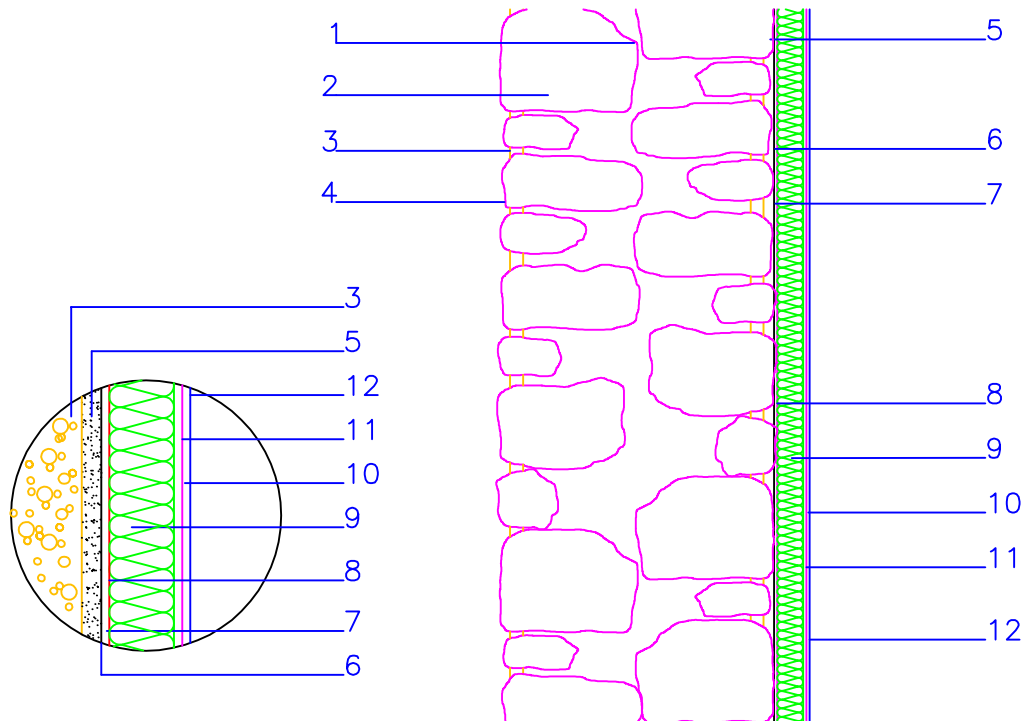

MURO DE MAMPOSTERIA ORDINARIA

LEYENDA

1. MURO DE MAMPOSTERIA ORDINARIA.
2. PIEDRAS EXTERIORES LIMPIAS.
3. ENCINTADO DE MORTERO DE CAL GRASA COLOR.
MORPI de TEAIS.
4. IMPERMEABILIZACIÓN TRANSPARENTE.
REPAIS de TEAIS.
5. RECEBO.
6. CAPA IMPERMEABILIZANTE. **CEPIS de TEAIS.**
7. CAPA DE ADHERENCIA. **CECOIS de TEAIS.**
8. PUENTE DE UNION. **UNIRES de TEAIS.**
9. AISLAMIENTO TÉRMICO. **INTEGRAIS EXPANDIDO de TEAIS.**
10. CAPA DE ARMADO. **PLASTOIS de TEAIS.**
11. REFUERZO DE TEJIDO MINERAL.
TEJAIS de TEAIS.
12. CAPA DE ACABADO A BASE DE REVESTIMIENTO.
RELAIS de TEAIS.